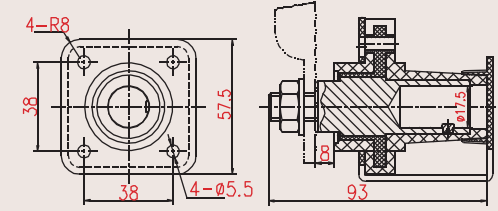

	16A		32A	
	3P	4P	3P	5P
	a	65	65	75
	b	65	65	75
	c	52	52	60
	d	52	52	60
e	5.5	5.5	5.5	5.5

單位:mm

KING STAGE

KING STAGE®

大美規400A防水接頭

電源3PinH接頭 · 電源延長線 · 電源8孔排插

美規400A防水接頭

◆400A公頭 顏色：白黑綠藍紅

◆400A母頭 顏色：白黑綠藍紅

◆400A公座 顏色：白黑綠藍紅

400A公座尺寸 單位:mm

◆400A母座 顏色：白黑綠藍紅

400A母座尺寸 單位:mm

◆電源接頭 3 Pin H公頭/母頭

15A125V(UL)

馬達用5Pin 公頭/母頭

◆電源延長線

- 1 3.5/3C 有插頭
- 2 3.5/3C 無插頭
- 3 2.0/3C 有插頭
- 4 2.0/3C 無插頭

- 5 2.0/3C 有插頭5M
- 6 2.0/3C 有插頭10M
- 7 2.0/3C 有插頭20M
- 8 2.0/3C 有插頭30M

8孔電源延長線(不含線)

8孔電源延長線(含線)