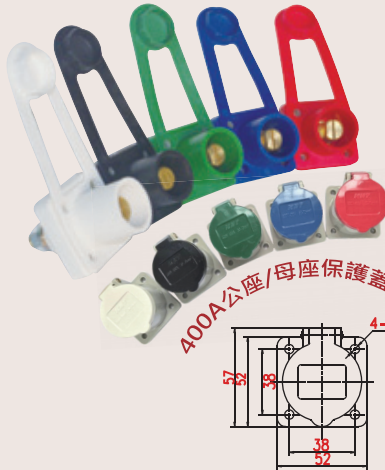

KING STAGE

歐規接頭

 <p>32A3P公頭230V 16A3P公頭230V</p>	 <p>32A3P母頭230V 16A3P母頭230V</p>	 <p>32A3P公座230V 16A3P公座230V</p>	 <p>32A3P母座230V 16A3P母座230V</p>
16A3P 公頭(藍 230V) 32A3P 公頭(藍 230V)	16A3P 母頭(藍 230V) 32A3P 母頭(藍 230V)	16A3P 公座(藍 230V) 32A3P 公座(藍 230V)	16A3P 母座(藍 230V) 32A3P 母座(藍 230V)
 <p>16A4P公頭400V</p>	 <p>16A4P母頭400V</p>	 <p>16A4P公座400V</p>	 <p>16A4P母座</p>
16A4P 公頭(紅 400V)	16A4P 母頭(紅 400V)	16A4P 公座(紅 400V)	16A4P 母座(紅 400V)
 <p>32A5P公頭400V</p>	 <p>32A5P母頭400V</p>	 <p>32A5P公座400V</p>	 <p>32A5P母座400V</p>
32A5P 公頭(紅 400V)	32A5P 母頭(紅 400V)	32A5P 公座(紅 400V)	32A5P 母座(紅 400V)
 <p>16A3P公頭110V</p>	 <p>16A3P母頭110V</p>	 <p>16A3P母座110V</p>	
16A3P 公頭(黃 110V)	16A3P 母頭(黃 110V)	16A3P 母座(黃 110V)	

	16A		32A	
	3P	4P	3P	5P
	a	65	65	75
	b	65	65	75
	c	52	52	60
	d	52	52	60
e	5.5	5.5	5.5	5.5

單位:mm

KING STAGE

KING STAGE®

大美規400A防水接頭

電源3PinH接頭 · 電源延長線 · 電源8孔排插

美規400A防水接頭

◆400A公頭 顏色：白黑綠藍紅

◆400A母頭 顏色：白黑綠藍紅

◆400A公座 顏色：白黑綠藍紅

400A公座尺寸 單位:mm

◆400A母座 顏色：白黑綠藍紅

400A母座尺寸 單位:mm

◆電源接頭 3 Pin H公頭/母頭

15A125V(UL)

馬達用5Pin 公頭/母頭