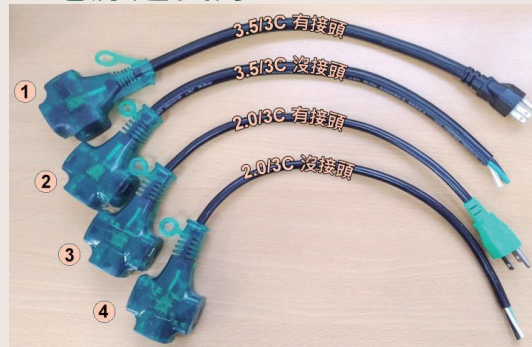

KING STAGE

歐規接頭

 <p>32A3P公頭230V 16A3P公頭230V</p>	 <p>32A3P母頭230V 16A3P母頭230V</p>	 <p>32A3P公座230V 16A3P公座230V</p>	 <p>32A3P母座230V 16A3P母座230V</p>
16A3P 公頭(藍 230V) 32A3P 公頭(藍 230V)	16A3P 母頭(藍 230V) 32A3P 母頭(藍 230V)	16A3P 公座(藍 230V) 32A3P 公座(藍 230V)	16A3P 母座(藍 230V) 32A3P 母座(藍 230V)
 <p>16A4P公頭400V</p>	 <p>16A4P母頭400V</p>	 <p>16A4P公座400V</p>	 <p>16A4P母座</p>
16A4P 公頭(紅 400V)	16A4P 母頭(紅 400V)	16A4P 公座(紅 400V)	16A4P 母座(紅 400V)
 <p>32A5P公頭400V</p>	 <p>32A5P母頭400V</p>	 <p>32A5P公座400V</p>	 <p>32A5P母座400V</p>
32A5P 公頭(紅 400V)	32A5P 母頭(紅 400V)	32A5P 公座(紅 400V)	32A5P 母座(紅 400V)
 <p>16A3P公頭110V</p>	 <p>16A3P母頭110V</p>	 <p>16A3P母座110V</p>	
16A3P 公頭(黃 110V)	16A3P 母頭(黃 110V)	16A3P 母座(黃 110V)	

	16A		32A	
	3P	4P	3P	5P
	a	65	65	75
	b	65	65	75
	c	52	52	60
	d	52	52	60
e	5.5	5.5	5.5	5.5

單位:mm

KING STAGE

KING STAGE®

大美規400A防水接頭

電源3PinH接頭 · 電源延長線 · 電源8孔排插

美規400A防水接頭

◆400A公頭 顏色：白黑綠藍紅

◆400A母頭 顏色：白黑綠藍紅

◆400A公座 顏色：白黑綠藍紅

400A公座尺寸 單位:mm

◆400A母座 顏色：白黑綠藍紅

400A母座尺寸 單位:mm

◆電源接頭 3 Pin H公頭/母頭

15A125V(UL)

馬達用5Pin 公頭/母頭

◆電源延長線

- 1 3.5/3C 有插頭
- 2 3.5/3C 無插頭
- 3 2.0/3C 有插頭
- 4 2.0/3C 無插頭

- 5 2.0/3C 有插頭5M
- 6 2.0/3C 有插頭10M
- 7 2.0/3C 有插頭20M
- 8 2.0/3C 有插頭30M

8孔電源延長線(不含線)

8孔電源延長線(含線)