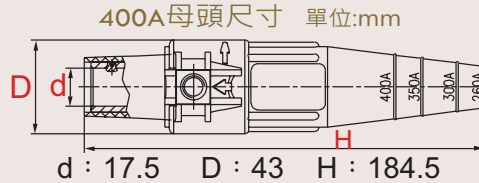

	16A		32A	
	3P	4P	3P	5P
	a	65	65	75
	b	65	65	75
	c	52	52	60
	d	52	52	60
e	5.5	5.5	5.5	5.5

單位:mm

KING STAGE

KING STAGE®

大美規400A防水接頭

電源3PinH接頭 · 電源延長線 · 電源8孔排插

美規400A防水接頭

◆400A公頭 顏色：白黑綠藍紅

◆400A母頭 顏色：白黑綠藍紅

◆400A公座 顏色：白黑綠藍紅

400A公座尺寸 單位:mm

◆400A母座 顏色：白黑綠藍紅

400A母座尺寸 單位:mm

◆電源接頭 3 Pin H公頭/母頭

15A125V(UL)

馬達用5Pin 公頭/母頭