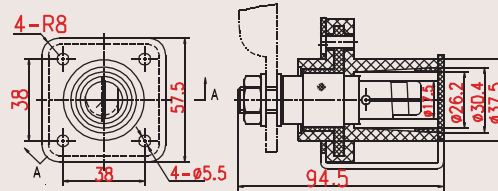

	16A		32A	
	3P	4P	3P	5P
	a	65	65	75
	b	65	65	75
	c	52	52	60
	d	52	52	60
e	5.5	5.5	5.5	5.5

單位:mm

KING STAGE

KING STAGE®

大美規400A防水接頭

電源3PinH接頭 · 電源延長線 · 電源8孔排插

美規400A防水接頭

◆400A公頭 顏色：白黑綠藍紅

◆400A母頭 顏色：白黑綠藍紅

◆400A公座 顏色：白黑綠藍紅

400A公座尺寸 單位:mm

◆400A母座 顏色：白黑綠藍紅

400A母座尺寸 單位:mm

◆電源接頭 3 Pin H公頭/母頭

15A125V(UL)

馬達用5Pin 公頭/母頭