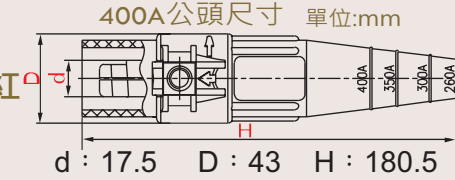

KING STAGE

歐規接頭

 <p>32A3P公頭230V 16A3P公頭230V</p>	 <p>32A3P母頭230V 16A3P母頭230V</p>	 <p>32A3P公座230V 16A3P公座230V</p>	 <p>32A3P母座230V 16A3P母座230V</p>
16A3P 公頭(藍 230V) 32A3P 公頭(藍 230V)	16A3P 母頭(藍 230V) 32A3P 母頭(藍 230V)	16A3P 公座(藍 230V) 32A3P 公座(藍 230V)	16A3P 母座(藍 230V) 32A3P 母座(藍 230V)
 <p>16A4P公頭400V</p>	 <p>16A4P母頭400V</p>	 <p>16A4P公座400V</p>	 <p>16A4P母座</p>
16A4P 公頭(紅 400V)	16A4P 母頭(紅 400V)	16A4P 公座(紅 400V)	16A4P 母座(紅 400V)
 <p>32A5P公頭400V</p>	 <p>32A5P母頭400V</p>	 <p>32A5P公座400V</p>	 <p>32A5P母座400V</p>
32A5P 公頭(紅 400V)	32A5P 母頭(紅 400V)	32A5P 公座(紅 400V)	32A5P 母座(紅 400V)
 <p>16A3P公頭110V</p>	 <p>16A3P母頭110V</p>	 <p>16A3P母座110V</p>	
16A3P 公頭(黃 110V)	16A3P 母頭(黃 110V)	16A3P 母座(黃 110V)	

	16A		32A	
	3P	4P	3P	5P
	a	65	65	75
	b	65	65	75
	c	52	52	60
	d	52	52	60
e	5.5	5.5	5.5	5.5

單位:mm

KING STAGE

KING STAGE®

大美規400A防水接頭

電源3PinH接頭 · 電源延長線 · 電源8孔排插

美規400A防水接頭

◆400A公頭 顏色：白黑綠藍紅

◆400A母頭 顏色：白黑綠藍紅

◆400A公座 顏色：白黑綠藍紅

400A公座尺寸 單位:mm

◆400A母座 顏色：白黑綠藍紅

400A母座尺寸 單位:mm

◆電源接頭 3 Pin H公頭/母頭

15A125V(UL)

馬達用5Pin 公頭/母頭