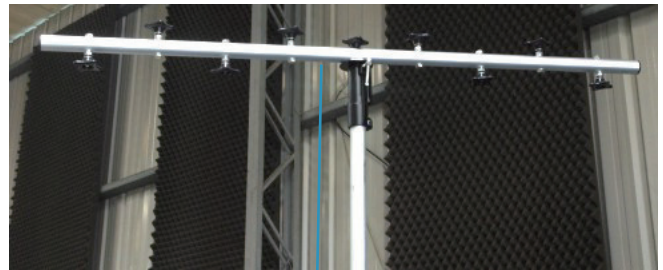

大燈架橫桿

- (1) 長度：510mm
- (2) 管徑：38mm
- (3) 吊點：8點