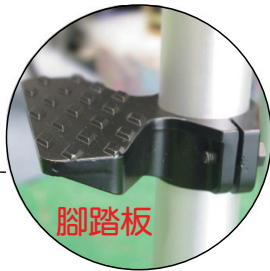

## 燈架 ST-3000

- (1) 三腳撐開最低高度178cm
- (2) 手搖最高點：3米
- (3) 承受重量：50kg
- (4) 重量：11.4kg
- (5) 三腳跨距：108cm×108cm×108cm

## 燈架 ST-4200

- (1) 三腳撐開最低高度174cm
- (2) 手搖最高點：4.2米
- (3) 承受重量：50kg
- (4) 重量：13.1kg
- (5) 三腳跨距：108cm×108cm×108cm

## 大燈架橫桿

- (1) 長度：510mm
- (2) 管徑：38mm
- (3) 吊點：8點