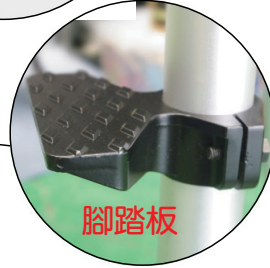

## 燈架 ST-3000

- (1) 三腳撐開最低高度178cm
- (2) 手搖最高點：3米
- (3) 承受重量：50kg
- (4) 重量：11.4kg
- (5) 三腳跨距：108cm×108cm×108cm

## 燈架 ST-4200

- (1) 三腳撐開最低高度174cm
- (2) 手搖最高點：4.2米
- (3) 承受重量：50kg
- (4) 重量：13.1kg
- (5) 三腳跨距：108cm×108cm×108cm

## 大燈架橫桿

- (1) 長度：510mm
- (2) 管徑：38mm
- (3) 吊點：8點