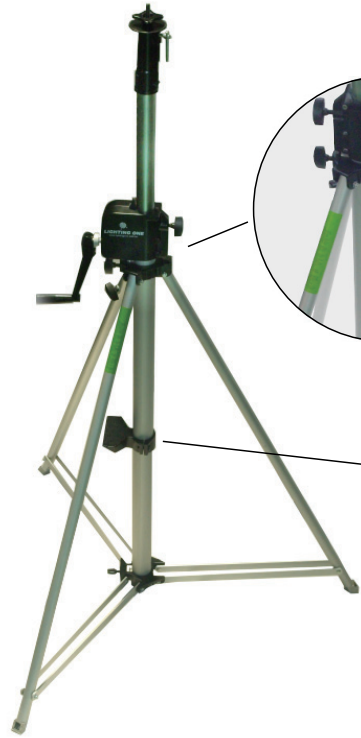

## 燈架 ST-3000

- (1) 三腳撐開最低高度178cm
- (2) 手搖最高點：3米
- (3) 承受重量：50kg
- (4) 重量：11.4kg
- (5) 三腳跨距：108cm×108cm×108cm

## 燈架 ST-4200

- (1) 三腳撐開最低高度174cm
- (2) 手搖最高點：4.2米
- (3) 承受重量：50kg
- (4) 重量：13.1kg
- (5) 三腳跨距：108cm×108cm×108cm

## 大燈架橫桿

- (1) 長度：510mm
- (2) 管徑：38mm
- (3) 吊點：8點