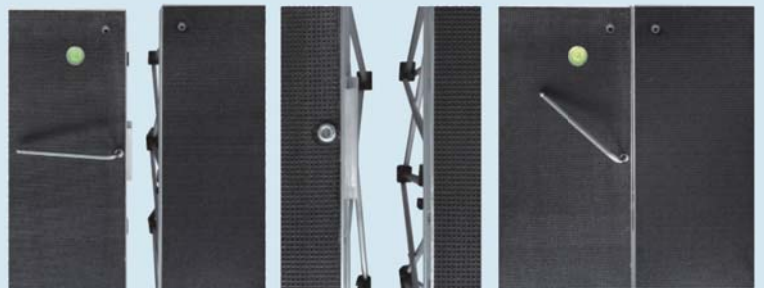

## 魚骨頭鋁合金快拆式舞台

檯面1米×1米×35mm表面為格狀止滑防刮美耐板，單片的乘載重量可以達到1000公斤，舞台腳高度有40公分、60公分、80公分、1米等可選擇，台階為1米×28公分×35mm 高度有20公分、40公分、60公分、80公分可搭配舞台高度來做調整台階數。重量輕、組裝方便。

舞台板(止滑板)1M×1M (單片重量18.5kg)

收縮腳 1M×1M×0.4M (9支點)

收縮腳 1M×1M×0.6M (9支點)