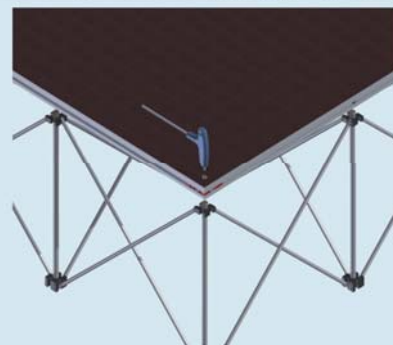

## 魚骨頭鋁合金快拆式舞台

檯面1米×1米×35mm表面為格狀止滑防刮美耐板，單片的乘載重量可以達到1000公斤，舞台腳高度有40公分、60公分、80公分、1米等可選擇，台階為1米×28公分×35mm 高度有20公分、40公分、60公分、80公分可搭配舞台高度來做調整台階數。重量輕、組裝方便。

舞台板(止滑板)1M×1M (單片重量18.5kg)

收縮腳 1M×1M×0.4M (9支點)

收縮腳 1M×1M×0.6M (9支點)

收縮腳 1M×1M×0.8M (9支點)

收縮腳 1M×1M×1M (9支點)

樓梯板 1M×0.3M

樓梯腳 20cm 高

樓梯腳 40cm 高

樓梯腳 60cm 高

樓梯腳 80cm 高

承受重量:1000kg

收縮腳0.4M (9個支點)

收縮腳0.6M (9個支點)

收縮腳0.8M (9個支點)

收縮腳1M (9個支點)