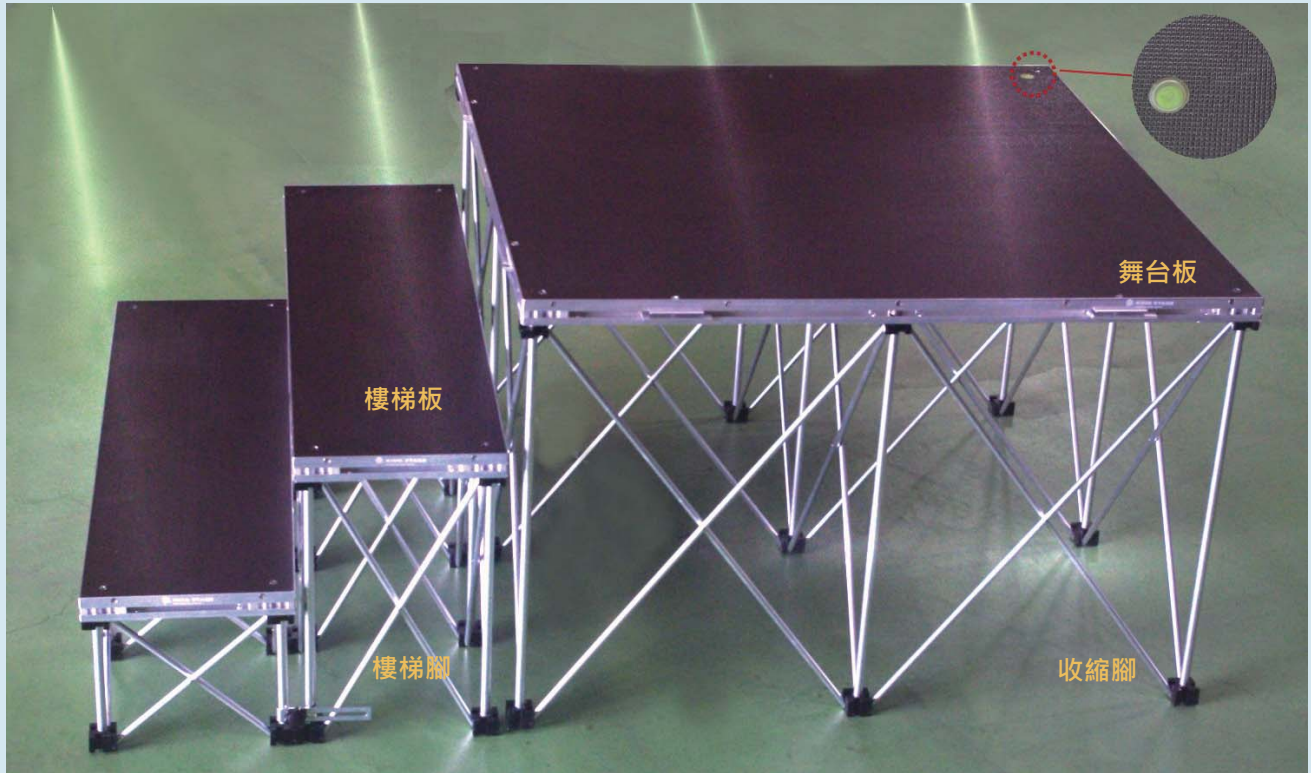

## 魚骨頭鋁合金快拆式舞台

檯面1米×1米×35mm表面為格狀止滑防刮美耐板，單片的乘載重量可以達到1000公斤，舞台腳高度有40公分、60公分、80公分、1米等可選擇，台階為1米×28公分×35mm 高度有20公分、40公分、60公分、80公分可搭配舞台高度來做調整台階數。重量輕、組裝方便。

舞台板(止滑板)1M×1M (單片重量18.5kg)

收縮腳 1M×1M×0.4M (9支點)

收縮腳 1M×1M×0.6M (9支點)

收縮腳 1M×1M×0.8M (9支點)

收縮腳 1M×1M×1M (9支點)

樓梯板 1M×0.3M

樓梯腳 20cm 高

樓梯腳 40cm 高

樓梯腳 60cm 高

樓梯腳 80cm 高

承受重量:1000kg