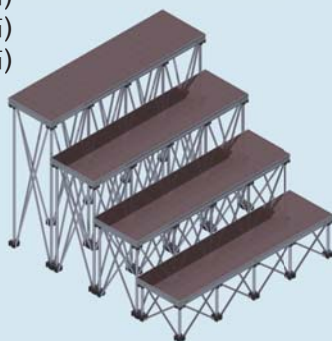

## 魚骨頭鋁合金快拆式舞台

檯面1米×1米×35mm表面為格狀止滑防刮美耐板，單片的乘載重量可以達到1000公斤，舞台腳高度有40公分、60公分、80公分、1米等可選擇，台階為1米×28公分×35mm 高度有20公分、40公分、60公分、80公分可搭配舞台高度來做調整台階數。重量輕、組裝方便。

舞台板(止滑板)1M×1M (單片重量18.5kg)

收縮腳 1M×1M×0.4M (9支點)

收縮腳 1M×1M×0.6M (9支點)

收縮腳 1M×1M×0.8M (9支點)

收縮腳 1M×1M×1M (9支點)

樓梯板 1M×0.3M

樓梯腳 20cm 高

樓梯腳 40cm 高

樓梯腳 60cm 高

樓梯腳 80cm 高

承受重量:1000kg

收縮腳0.4M (9個支點)

收縮腳0.6M (9個支點)

收縮腳0.8M (9個支點)

收縮腳1M (9個支點)