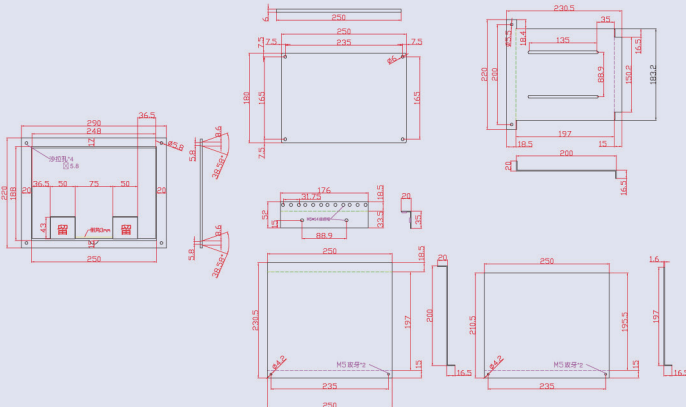

KING STAGE

PANEL BOARD & STAGE BOX

面板 / 壁掛盒 / 埋地盒

9.5"(24.2cm)寬面板

19"(48.4cm)寬面板

6孔面板(黑)

6孔面板(黑)

2U空面板(黑)

8孔面板(黑)

1U空面板(黑)

12孔面板(黑)

4孔電源面板(黑)

8孔電源面板(黑)

單孔蓋板(黑)

單孔蓋板(白)

1U空面板(黑)

2U空面板(黑)

埋地盒
(9.5"面板另購)

壁掛盒
(9.5"面板另購)

T=1.6

KING STAGE

PANEL BOARD & STAGE BOX

單聯面板/雙聯面板

單聯面板 A (無孔)

破頸頭小
Ø5-10mm

破頸頭大
Ø10-14mm

大-小
迫緊轉接頭