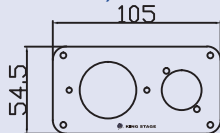

8孔面板(黑)

1U空面板(黑)

12孔面板(黑)

4孔電源面板(黑)

8孔電源面板(黑)

單孔蓋板(黑)

單孔蓋板(白)

1U空面板(黑)

2U空面板(黑)

埋地盒
(9.5"面板另購)

壁掛盒
(9.5"面板另購)

T=1.6

KING STAGE

PANEL BOARD & STAGE BOX

單聯面板/雙聯面板

單聯面板 A (無孔)

單聯面板 B (雙孔電源)

單聯面板 C (單孔電源+單孔佳能座)

單聯面板 D (雙孔佳能座)

雙聯面板 A (無孔)

雙聯面板 B (4孔電源)

雙聯面板 C (雙孔電源+雙孔佳能座)

雙聯面板 D (4孔佳能座)

雙聯面板 E (單孔電源+3孔佳能座)