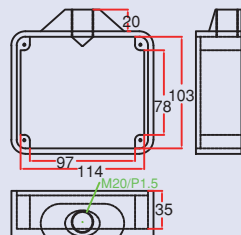

2U空面板(黑)

埋地盒
(9.5"面板另購)

壁掛盒
(9.5"面板另購)

T=1.6

KING STAGE

PANEL BOARD & STAGE BOX

單聯面板/雙聯面板

單聯面板 A (無孔)

單聯面板 B (雙孔電源)

單聯面板 C (單孔電源+單孔佳能座)

單聯面板 D (雙孔佳能座)

雙聯面板 A (無孔)

雙聯面板 B (4孔電源)

雙聯面板 C (雙孔電源+雙孔佳能座)

雙聯面板 D (4孔佳能座)

雙聯面板 E (單孔電源+3孔佳能座)

雙聯面板 F+G (雙孔電源+四顯示電壓錶+加高板)

單聯盒
(單聯軟質防撞塑膠盒)

雙聯盒
(雙聯軟質防撞塑膠盒)

雙聯盒+電壓表(成品)
(電源線3.5mm²/3C/1米長)

加購配件

四顯示電壓表

單聯電源插座

雙聯電源插座

破頸頭小
Ø5-10mm

破頸頭大
Ø10-14mm

大-小
迫緊轉接頭