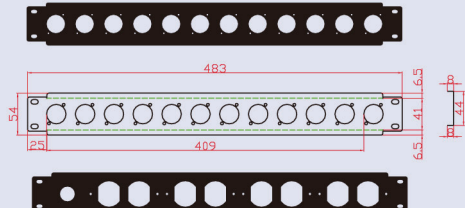

KING STAGE

PANEL BOARD & STAGE BOX

面板 / 壁掛盒 / 埋地盒

9.5"(24.2cm)寬面板

19"(48.4cm)寬面板

6孔面板(黑)

6孔面板(黑)

2U空面板(黑)

8孔面板(黑)

1U空面板(黑)

12孔面板(黑)

4孔電源面板(黑)

8孔電源面板(黑)

單孔蓋板(黑)

單孔蓋板(白)

1U空面板(黑)

單聯面板 B (雙孔電源)

單聯面板 C (單孔電源+單孔佳能座)

單聯面板 D (雙孔佳能座)

雙聯面板 A (無孔)

雙聯面板 B (4孔電源)

雙聯面板 C (雙孔電源+雙孔佳能座)

雙聯面板 D (4孔佳能座)

雙聯面板 E (單孔電源+3孔佳能座)

破頸頭小
Ø5-10mm

破頸頭大
Ø10-14mm

大-小
迫緊轉接頭