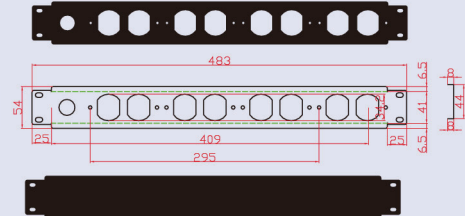

8孔面板(黑)

1U空面板(黑)

12孔面板(黑)

4孔電源面板(黑)

8孔電源面板(黑)

單孔蓋板(黑)

單孔蓋板(白)

1U空面板(黑)

2U空面板(黑)

埋地盒
(9.5"面板另購)

壁掛盒
(9.5"面板另購)

T=1.6

KING STAGE

PANEL BOARD & STAGE BOX

單聯面板/雙聯面板

單聯面板 A (無孔)

單聯面板 B (雙孔電源)

單聯面板 C (單孔電源+單孔佳能座)

單聯面板 D (雙孔佳能座)

雙聯面板 A (無孔)

雙聯面板 B (4孔電源)

雙聯面板 C (雙孔電源+雙孔佳能座)

雙聯面板 D (4孔佳能座)

雙聯面板 E (單孔電源+3孔佳能座)

破頸頭小
Ø5-10mm

破頸頭大
Ø10-14mm

大-小
迫緊轉接頭