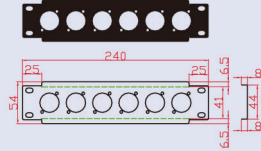

KING STAGE

PANEL BOARD & STAGE BOX

面板 / 壁掛盒 / 埋地盒

9.5"(24.2cm)寬面板

19"(48.4cm)寬面板

6孔面板(黑)

6孔面板(黑)

2U空面板(黑)

8孔面板(黑)

1U空面板(黑)

12孔面板(黑)

4孔電源面板(黑)

8孔電源面板(黑)

單孔蓋板(黑)

單孔蓋板(白)

1U空面板(黑)

單聯面板 B (雙孔電源)

單聯面板 C (單孔電源+單孔佳能座)

單聯面板 D (雙孔佳能座)

雙聯面板 A (無孔)

雙聯面板 B (4孔電源)

雙聯面板 C (雙孔電源+雙孔佳能座)

雙聯面板 D (4孔佳能座)

雙聯面板 E (單孔電源+3孔佳能座)

破頸頭小
Ø5-10mm

破頸頭大
Ø10-14mm

大-小
迫緊轉接頭