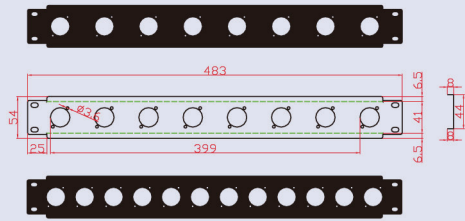

KING STAGE

PANEL BOARD & STAGE BOX

面板 / 壁掛盒 / 埋地盒

9.5"(24.2cm)寬面板

19"(48.4cm)寬面板

6孔面板(黑)

6孔面板(黑)

2U空面板(黑)

8孔面板(黑)

1U空面板(黑)

12孔面板(黑)

4孔電源面板(黑)

8孔電源面板(黑)

單孔蓋板(黑)

單孔蓋板(白)

1U空面板(黑)

單聯面板 B (雙孔電源)

單聯面板 C (單孔電源+單孔佳能座)

單聯面板 D (雙孔佳能座)

雙聯面板 A (無孔)

雙聯面板 B (4孔電源)

雙聯面板 C (雙孔電源+雙孔佳能座)

雙聯面板 D (4孔佳能座)

雙聯面板 E (單孔電源+3孔佳能座)

破頸頭小
Ø5-10mm

破頸頭大
Ø10-14mm

大-小
迫緊轉接頭