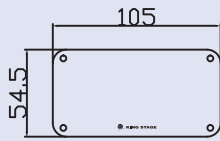

2U空面板(黑)

埋地盒
(9.5"面板另購)

壁掛盒
(9.5"面板另購)

T=1.6

KING STAGE

PANEL BOARD & STAGE BOX

單聯面板/雙聯面板

單聯面板 A (無孔)

單聯面板 B (雙孔電源)

單聯面板 C (單孔電源+單孔佳能座)

單聯面板 D (雙孔佳能座)

雙聯面板 A (無孔)

雙聯面板 B (4孔電源)

雙聯面板 C (雙孔電源+雙孔佳能座)

雙聯面板 D (4孔佳能座)

雙聯面板 E (單孔電源+3孔佳能座)

破頸頭小
Ø5-10mm

破頸頭大
Ø10-14mm

大-小
迫緊轉接頭