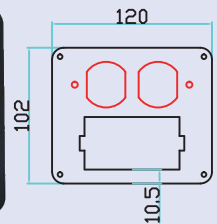

單聯面板 B (雙孔電源)

單聯面板 C (單孔電源+單孔佳能座)

單聯面板 D (雙孔佳能座)

雙聯面板 A (無孔)

雙聯面板 B (4孔電源)

雙聯面板 C (雙孔電源+雙孔佳能座)

雙聯面板 D (4孔佳能座)

雙聯面板 E (單孔電源+3孔佳能座)

雙聯面板 F+G (雙孔電源+四顯示電壓錶+加高板)

單聯盒
(單聯軟質防撞塑膠盒)

雙聯盒
(雙聯軟質防撞塑膠盒)

雙聯盒+電壓表(成品)
(電源線3.5mm²/3C/1米長)

加購配件

四顯示電壓表

單聯電源插座

雙聯電源插座

破頸頭小
Ø5-10mm

破頸頭大
Ø10-14mm

大-小
迫緊轉接頭