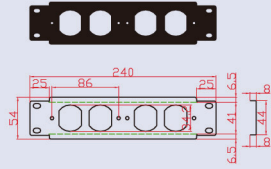

8孔面板(黑)

1U空面板(黑)

12孔面板(黑)

4孔電源面板(黑)

8孔電源面板(黑)

單孔蓋板(黑)

單孔蓋板(白)

1U空面板(黑)

2U空面板(黑)

埋地盒
(9.5"面板另購)

壁掛盒
(9.5"面板另購)

T=1.6

KING STAGE

PANEL BOARD & STAGE BOX

單聯面板/雙聯面板

單聯面板 A (無孔)

單聯面板 B (雙孔電源)

單聯面板 C (單孔電源+單孔佳能座)

單聯面板 D (雙孔佳能座)

雙聯面板 A (無孔)

雙聯面板 B (4孔電源)

雙聯面板 C (雙孔電源+雙孔佳能座)

雙聯面板 D (4孔佳能座)

雙聯面板 E (單孔電源+3孔佳能座)

破頸頭小
Ø5-10mm

破頸頭大
Ø10-14mm

大-小
迫緊轉接頭