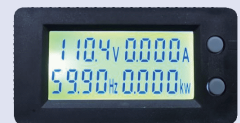

雙聯面板 F+G (雙孔電源+四顯示電壓錶+加高板)

單聯盒
(單聯軟質防撞塑膠盒)

雙聯盒
(雙聯軟質防撞塑膠盒)

雙聯盒+電壓表(成品)
(電源線3.5mm²/3C/1米長)

加購配件

四顯示電壓表

單聯電源插座

雙聯電源插座