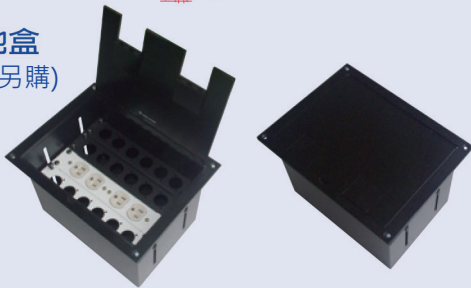

KING STAGE

PANEL BOARD & STAGE BOX

面板 / 壁掛盒 / 埋地盒

9.5"(24.2cm)寬面板

19"(48.4cm)寬面板

6孔面板(黑)

6孔面板(黑)

2U空面板(黑)

8孔面板(黑)

1U空面板(黑)

12孔面板(黑)

4孔電源面板(黑)

8孔電源面板(黑)

單孔蓋板(黑)

單孔蓋板(白)

1U空面板(黑)

2U空面板(黑)

埋地盒
(9.5"面板另購)

壁掛盒
(9.5"面板另購)

T=1.6

KING STAGE

PANEL BOARD & STAGE BOX

單聯面板/雙聯面板

單聯面板 A (無孔)

單聯面板 B (雙孔電源)

單聯面板 C (單孔電源+單孔佳能座)

單聯面板 D (雙孔佳能座)

雙聯面板 A (無孔)

雙聯面板 B (4孔電源)

雙聯面板 C (雙孔電源+雙孔佳能座)

雙聯面板 D (4孔佳能座)

雙聯面板 E (單孔電源+3孔佳能座)