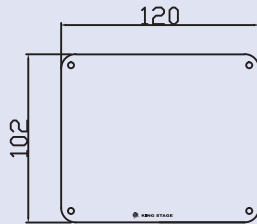

2U空面板(黑)

埋地盒
(9.5"面板另購)

壁掛盒
(9.5"面板另購)

T=1.6

KING STAGE

PANEL BOARD & STAGE BOX

單聯面板/雙聯面板

單聯面板 A (無孔)

單聯面板 B (雙孔電源)

單聯面板 C (單孔電源+單孔佳能座)

單聯面板 D (雙孔佳能座)

雙聯面板 A (無孔)

雙聯面板 B (4孔電源)

雙聯面板 C (雙孔電源+雙孔佳能座)

雙聯面板 D (4孔佳能座)

雙聯面板 E (單孔電源+3孔佳能座)

雙聯面板 F+G (雙孔電源+四顯示電壓錶+加高板)

單聯盒
(單聯軟質防撞塑膠盒)

雙聯盒
(雙聯軟質防撞塑膠盒)

雙聯盒+電壓表(成品)
(電源線3.5mm²/3C/1米長)

加購配件

四顯示電壓表

單聯電源插座

雙聯電源插座

破頸頭小
Ø5-10mm

破頸頭大
Ø10-14mm

大-小
迫緊轉接頭