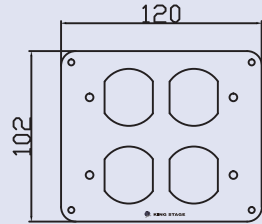

2U空面板(黑)

埋地盒
(9.5"面板另購)

壁掛盒
(9.5"面板另購)

T=1.6

KING STAGE

PANEL BOARD & STAGE BOX

單聯面板/雙聯面板

單聯面板 A (無孔)

單聯面板 B (雙孔電源)

單聯面板 C (單孔電源+單孔佳能座)

單聯面板 D (雙孔佳能座)

雙聯面板 A (無孔)

雙聯面板 B (4孔電源)

雙聯面板 C (雙孔電源+雙孔佳能座)

雙聯面板 D (4孔佳能座)

雙聯面板 E (單孔電源+3孔佳能座)

雙聯面板 F+G (雙孔電源+四顯示電壓錶+加高板)

單聯盒
(單聯軟質防撞塑膠盒)

雙聯盒
(雙聯軟質防撞塑膠盒)

雙聯盒+電壓表(成品)
(電源線3.5mm²/3C/1米長)

加購配件

四顯示電壓表

單聯電源插座

雙聯電源插座

破頸頭小
Ø5-10mm

破頸頭大
Ø10-14mm

大-小
迫緊轉接頭