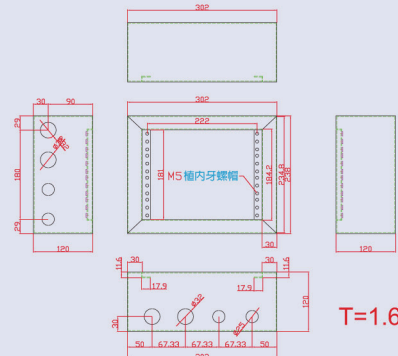

KING STAGE

PANEL BOARD & STAGE BOX

面板 / 壁掛盒 / 埋地盒

9.5"(24.2cm)寬面板

19"(48.4cm)寬面板

6孔面板(黑)

6孔面板(黑)

2U空面板(黑)

8孔面板(黑)

1U空面板(黑)

12孔面板(黑)

4孔電源面板(黑)

8孔電源面板(黑)

單孔蓋板(黑)

單孔蓋板(白)

1U空面板(黑)

2U空面板(黑)

埋地盒
(9.5"面板另購)

壁掛盒
(9.5"面板另購)

T=1.6

KING STAGE

PANEL BOARD & STAGE BOX

單聯面板/雙聯面板

單聯面板 A (無孔)

破頸頭小
Ø5-10mm

破頸頭大
Ø10-14mm

大-小
迫緊轉接頭