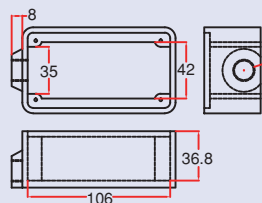

2U空面板(黑)

埋地盒
(9.5"面板另購)

壁掛盒
(9.5"面板另購)

T=1.6

KING STAGE

PANEL BOARD & STAGE BOX

單聯面板/雙聯面板

單聯面板 A (無孔)

單聯面板 B (雙孔電源)

單聯面板 C (單孔電源+單孔佳能座)

單聯面板 D (雙孔佳能座)

雙聯面板 A (無孔)

雙聯面板 B (4孔電源)

雙聯面板 C (雙孔電源+雙孔佳能座)

雙聯面板 D (4孔佳能座)

雙聯面板 E (單孔電源+3孔佳能座)

雙聯面板 F+G (雙孔電源+四顯示電壓錶+加高板)

單聯盒
(單聯軟質防撞塑膠盒)

雙聯盒
(雙聯軟質防撞塑膠盒)

雙聯盒+電壓表(成品)
(電源線3.5mm²/3C/1米長)

加購配件

四顯示電壓表

單聯電源插座

雙聯電源插座

破頸頭小
Ø5-10mm

破頸頭大
Ø10-14mm

大-小
迫緊轉接頭