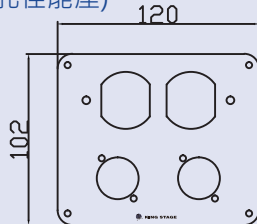

2U空面板(黑)

埋地盒
(9.5"面板另購)

壁掛盒
(9.5"面板另購)

T=1.6

KING STAGE

PANEL BOARD & STAGE BOX

單聯面板/雙聯面板

單聯面板 A (無孔)

單聯面板 B (雙孔電源)

單聯面板 C (單孔電源+單孔佳能座)

單聯面板 D (雙孔佳能座)

雙聯面板 A (無孔)

雙聯面板 B (4孔電源)

雙聯面板 C (雙孔電源+雙孔佳能座)

雙聯面板 D (4孔佳能座)

雙聯面板 E (單孔電源+3孔佳能座)

雙聯面板 F+G (雙孔電源+四顯示電壓錶+加高板)

單聯盒
(單聯軟質防撞塑膠盒)

雙聯盒
(雙聯軟質防撞塑膠盒)

雙聯盒+電壓表(成品)
(電源線3.5mm²/3C/1米長)

加購配件

四顯示電壓表

單聯電源插座

雙聯電源插座

破頸頭小
Ø5-10mm

破頸頭大
Ø10-14mm

大-小
迫緊轉接頭