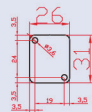

KING STAGE

PANEL BOARD & STAGE BOX

面板 / 壁掛盒 / 埋地盒

9.5"(24.2cm)寬面板

19"(48.4cm)寬面板

6孔面板(黑)

6孔面板(黑)

2U空面板(黑)

8孔面板(黑)

1U空面板(黑)

12孔面板(黑)

4孔電源面板(黑)

8孔電源面板(黑)

單孔蓋板(黑)

單孔蓋板(白)

1U空面板(黑)

2U空面板(黑)

埋地盒
(9.5"面板另購)

壁掛盒
(9.5"面板另購)

T=1.6

KING STAGE

PANEL BOARD & STAGE BOX

單聯面板/雙聯面板

單聯面板 A (無孔)

破頸頭小
Ø5-10mm

破頸頭大
Ø10-14mm

大-小
迫緊轉接頭