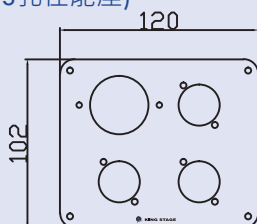

2U空面板(黑)

埋地盒
(9.5"面板另購)

壁掛盒
(9.5"面板另購)

T=1.6

KING STAGE

PANEL BOARD & STAGE BOX

單聯面板/雙聯面板

單聯面板 A (無孔)

單聯面板 B (雙孔電源)

單聯面板 C (單孔電源+單孔佳能座)

單聯面板 D (雙孔佳能座)

雙聯面板 A (無孔)

雙聯面板 B (4孔電源)

雙聯面板 C (雙孔電源+雙孔佳能座)

雙聯面板 D (4孔佳能座)

雙聯面板 E (單孔電源+3孔佳能座)

雙聯面板 F+G (雙孔電源+四顯示電壓錶+加高板)

單聯盒
(單聯軟質防撞塑膠盒)

雙聯盒
(雙聯軟質防撞塑膠盒)

雙聯盒+電壓表(成品)
(電源線3.5mm²/3C/1米長)

加購配件

四顯示電壓表

單聯電源插座

雙聯電源插座

破頸頭小
Ø5-10mm

破頸頭大
Ø10-14mm

大-小
迫緊轉接頭