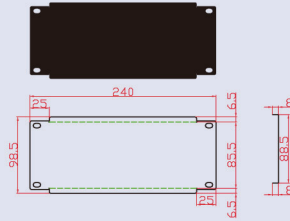

KING STAGE

PANEL BOARD & STAGE BOX

面板 / 壁掛盒 / 埋地盒

9.5"(24.2cm)寬面板

19"(48.4cm)寬面板

6孔面板(黑)

6孔面板(黑)

2U空面板(黑)

8孔面板(黑)

1U空面板(黑)

12孔面板(黑)

4孔電源面板(黑)

8孔電源面板(黑)

單孔蓋板(黑)

單孔蓋板(白)

1U空面板(黑)

2U空面板(黑)

埋地盒
(9.5"面板另購)

壁掛盒
(9.5"面板另購)

T=1.6

KING STAGE

PANEL BOARD & STAGE BOX

單聯面板/雙聯面板

單聯面板 A (無孔)

破頸頭小
Ø5-10mm

破頸頭大
Ø10-14mm

大-小
迫緊轉接頭