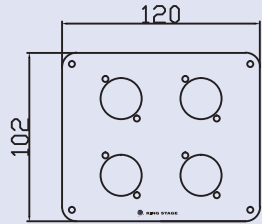

2U空面板(黑)

埋地盒
(9.5"面板另購)

壁掛盒
(9.5"面板另購)

T=1.6

KING STAGE

PANEL BOARD & STAGE BOX

單聯面板/雙聯面板

單聯面板 A (無孔)

單聯面板 B (雙孔電源)

單聯面板 C (單孔電源+單孔佳能座)

單聯面板 D (雙孔佳能座)

雙聯面板 A (無孔)

雙聯面板 B (4孔電源)

雙聯面板 C (雙孔電源+雙孔佳能座)

雙聯面板 D (4孔佳能座)

雙聯面板 E (單孔電源+3孔佳能座)

雙聯面板 F+G (雙孔電源+四顯示電壓錶+加高板)

單聯盒
(單聯軟質防撞塑膠盒)

雙聯盒
(雙聯軟質防撞塑膠盒)

雙聯盒+電壓表(成品)
(電源線3.5mm²/3C/1米長)

加購配件

四顯示電壓表

單聯電源插座

雙聯電源插座

破頸頭小
Ø5-10mm

破頸頭大
Ø10-14mm

大-小
迫緊轉接頭