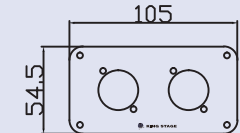

8孔面板(黑)

1U空面板(黑)

12孔面板(黑)

4孔電源面板(黑)

8孔電源面板(黑)

單孔蓋板(黑)

單孔蓋板(白)

1U空面板(黑)

2U空面板(黑)

埋地盒
(9.5"面板另購)

壁掛盒
(9.5"面板另購)

T=1.6

KING STAGE

PANEL BOARD & STAGE BOX

單聯面板/雙聯面板

單聯面板 A (無孔)

單聯面板 B (雙孔電源)

單聯面板 C (單孔電源+單孔佳能座)

單聯面板 D (雙孔佳能座)

雙聯面板 A (無孔)

雙聯面板 B (4孔電源)

雙聯面板 C (雙孔電源+雙孔佳能座)

雙聯面板 D (4孔佳能座)

雙聯面板 E (單孔電源+3孔佳能座)

破頸頭小
Ø5-10mm

破頸頭大
Ø10-14mm

大-小
迫緊轉接頭