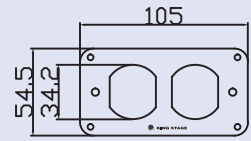

2U空面板(黑)

埋地盒
(9.5"面板另購)

壁掛盒
(9.5"面板另購)

T=1.6

KING STAGE

PANEL BOARD & STAGE BOX

單聯面板/雙聯面板

單聯面板 A (無孔)

單聯面板 B (雙孔電源)

單聯面板 C (單孔電源+單孔佳能座)

單聯面板 D (雙孔佳能座)

雙聯面板 A (無孔)

雙聯面板 B (4孔電源)

雙聯面板 C (雙孔電源+雙孔佳能座)

雙聯面板 D (4孔佳能座)

雙聯面板 E (單孔電源+3孔佳能座)

破頸頭小
Ø5-10mm

破頸頭大
Ø10-14mm

大-小
迫緊轉接頭