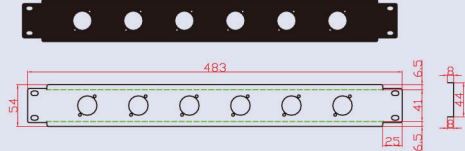

KING STAGE

PANEL BOARD & STAGE BOX

面板 / 壁掛盒 / 埋地盒

9.5"(24.2cm)寬面板

19"(48.4cm)寬面板

6孔面板(黑)

6孔面板(黑)

2U空面板(黑)

8孔面板(黑)

1U空面板(黑)

12孔面板(黑)

4孔電源面板(黑)

8孔電源面板(黑)

單孔蓋板(黑)

單孔蓋板(白)

1U空面板(黑)

單聯面板 B (雙孔電源)

單聯面板 C (單孔電源+單孔佳能座)

單聯面板 D (雙孔佳能座)

雙聯面板 A (無孔)

雙聯面板 B (4孔電源)

雙聯面板 C (雙孔電源+雙孔佳能座)

雙聯面板 D (4孔佳能座)

雙聯面板 E (單孔電源+3孔佳能座)

破頸頭小
Ø5-10mm

破頸頭大
Ø10-14mm

大-小
迫緊轉接頭