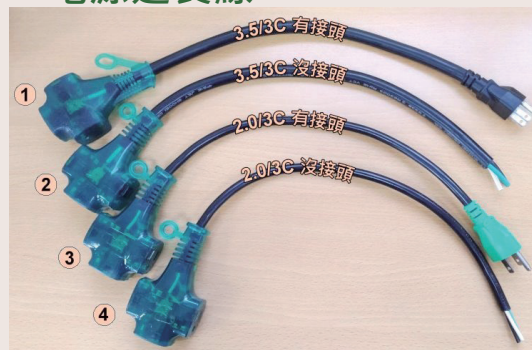

KING STAGE®

大美規400A防水接頭

電源3PinH接頭 · 電源延長線 · 電源8孔排插

美規400A防水接頭

◆400A公頭 顏色：白黑綠藍紅

◆400A母頭 顏色：白黑綠藍紅

◆400A公座 顏色：白黑綠藍紅

◆400A母座 顏色：白黑綠藍紅

◆電源接頭 3 Pin H公頭/母頭

15A125V(UL)

馬達用5Pin 公頭/母頭

◆電源延長線

- 1 3.5/3C 有插頭
- 2 3.5/3C 無插頭
- 3 2.0/3C 有插頭
- 4 2.0/3C 無插頭

- 5 2.0/3C 有插頭5M
- 6 2.0/3C 有插頭10M
- 7 2.0/3C 有插頭20M
- 8 2.0/3C 有插頭30M

8孔電源延長線(不含線)

8孔電源延長線(含線)