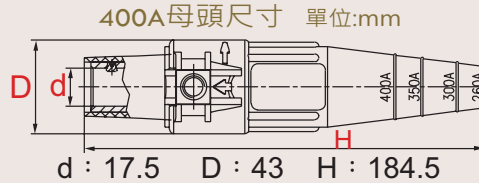

KING STAGE®

大美規400A防水接頭

電源3PinH接頭 · 電源延長線 · 電源8孔排插

美規400A防水接頭

◆400A公頭 顏色：白黑綠藍紅

◆400A母頭 顏色：白黑綠藍紅

◆400A公座 顏色：白黑綠藍紅

◆400A母座 顏色：白黑綠藍紅

◆電源接頭 3 Pin H公頭/母頭

15A125V(UL)

馬達用5Pin 公頭/母頭

◆電源延長線

- 1 3.5/3C 有插頭
- 2 3.5/3C 無插頭
- 3 2.0/3C 有插頭
- 4 2.0/3C 無插頭

- 5 2.0/3C 有插頭5M
- 6 2.0/3C 有插頭10M
- 7 2.0/3C 有插頭20M
- 8 2.0/3C 有插頭30M

8孔電源延長線(不含線)

8孔電源延長線(含線)