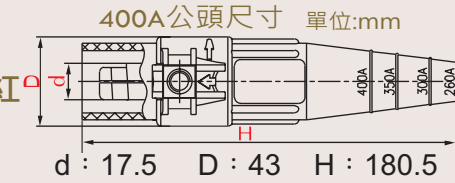

KING STAGE®

大美規400A防水接頭

電源3PinH接頭 · 電源延長線 · 電源8孔排插

美規400A防水接頭

◆400A公頭 顏色：白黑綠藍紅

◆400A母頭 顏色：白黑綠藍紅

◆400A公座 顏色：白黑綠藍紅

◆400A母座 顏色：白黑綠藍紅

◆電源接頭 3 Pin H公頭/母頭

15A125V(UL)

馬達用5Pin 公頭/母頭

◆電源延長線

- 1 3.5/3C 有插頭
- 2 3.5/3C 無插頭
- 3 2.0/3C 有插頭
- 4 2.0/3C 無插頭

- 5 2.0/3C 有插頭5M
- 6 2.0/3C 有插頭10M
- 7 2.0/3C 有插頭20M
- 8 2.0/3C 有插頭30M

8孔電源延長線(不含線)

8孔電源延長線(含線)