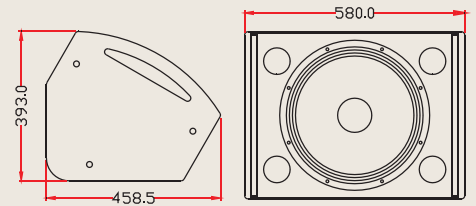

KING STAGE®

M SERIES

PROFESSIONAL SPEAKER SYSTEM

M-12

M-12 是一款12"二音路同軸式全音域舞台監聽喇叭，同軸式單體高音及低音均採用全釹磁高強度磁鐵，箱體採用多層複合夾板，側面底部有一支撐座，可以用支撐架當一般音箱使用。

高音靈敏度可選擇

M-15

M-15 是一款15"二音路同軸式全音域舞台監聽喇叭，同軸式單體高音及低音均採用全釹磁高強度磁鐵，箱體採用多層複合夾板，側面底部有一支撐座，可以用支撐架當一般音箱使用。

高音靈敏度可選擇

M-28

左側

右側

背面

M-28 是一款雙8"二音路全音域舞台監聽喇叭，採用二只8"高效率中低音單體，1只1"喉口44芯全釹磁強磁高音驅動，箱體採用多層複合夾板，側面底部有一支撐座，可以用支撐架當一般音箱使用。

規格表 / SPECIFICATIONS

	M-12	M-15	M-28
頻率響應	55Hz-18KHz(+/-3dB)	50Hz-18KHz(+/-3dB)	55Hz-18KHz(+/-3dB)
單元組成	1x12"(300mm)/3"voice coil LF 1x1.4"(36mm)/3"voice coil HF	1x15"(385mm)/3"voice coil LF 1x1.4"(36mm)/3"voice coil HF	2x8"(200mm)/2"voice coil LF driver 1x1"(25mm)/1.7"compression driver
額定功率	300W r.m.s , 1200W peak	400W r.m.s , 1600W peak	300W r.m.s , 1200W peak
靈敏度	98dB/1m/1w	99dB/1m/1w	96dB/1m/1w
最大聲壓級	124dB continuous ,130dB peak	125dB continuous ,131dB peak	121dB continuous ,127dB peak
額定阻抗	8歐姆	8歐姆	8歐姆
擴散角度	90°	90°	90°x60°
分頻點	1.5KHz passive	1.5KHz passive	2.7KHz passive
輸入方式	2xNL4/1+1-	2xNL4/1+1-	2xNL4/1+1-
尺寸WxHxD(mm)	寬540x高360x深426(mm)	寬580x高393x深458(mm)	寬490x高270x深420(mm)
重量	16.9kg	20.9kg	14kg