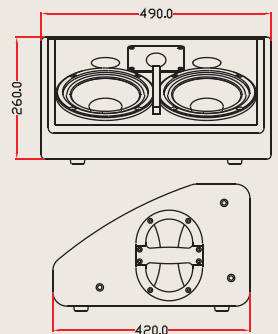

高音靈敏度可選擇

M-28

左側

右側

背面

M-28 是一款雙8"二音路全音域舞台監聽喇叭，採用二只8"高效率中低音單體，1只1"喉口44芯全釹磁強磁高音驅動，箱體採用多層複合夾板，側面底部有一支撐座，可以用支撐架當一般音箱使用。

規格表 / SPECIFICATIONS

	M-12	M-15	M-28
頻率響應	55Hz-18KHz(+/-3dB)	50Hz-18KHz(+/-3dB)	55Hz-18KHz(+/-3dB)
單元組成	1x12"(300mm)/3"voice coil LF 1x1.4"(36mm)/3"voice coil HF	1x15"(385mm)/3"voice coil LF 1x1.4"(36mm)/3"voice coil HF	2x8"(200mm)/2"voice coil LF driver 1x1"(25mm)/1.7"compression driver
額定功率	300W r.m.s , 1200W peak	400W r.m.s , 1600W peak	300W r.m.s , 1200W peak
靈敏度	98dB/1m/1w	99dB/1m/1w	96dB/1m/1w
最大聲壓級	124dB continuous ,130dB peak	125dB continuous ,131dB peak	121dB continuous ,127dB peak
額定阻抗	8歐姆	8歐姆	8歐姆
擴散角度	90°	90°	90°x60°
分頻點	1.5KHz passive	1.5KHz passive	2.7KHz passive
輸入方式	2xNL4/1+1-	2xNL4/1+1-	2xNL4/1+1-
尺寸WxHxD(mm)	寬540x高360x深426(mm)	寬580x高393x深458(mm)	寬490x高270x深420(mm)
重量	16.9kg	20.9kg	14kg