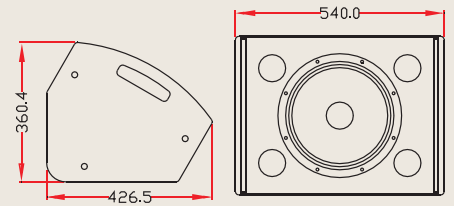

KING STAGE®

M SERIES

PROFESSIONAL SPEAKER SYSTEM

M-12

M-12 是一款12"二音路同軸式全音域舞台監聽喇叭，同軸式單體高音及低音均採用全釹磁高強度磁鐵，箱體採用多層複合夾板，側面底部有一支撐座，可以用支撐架當一般音箱使用。

高音靈敏度可選擇

M-15

M-15 是一款15"二音路同軸式全音域舞台監聽喇叭，同軸式單體高音及低音均採用全釹磁高強度磁鐵，箱體採用多層複合夾板，側面底部有一支撐座，可以用支撐架當一般音箱使用。

高音靈敏度可選擇

M-28

左側

右側

背面

M-28 是一款雙8"二音路全音域舞台監聽喇叭，採用二只8"高效率中低音單體，1只1"喉口44芯全釹磁強磁高音驅動，箱體採用多層複合夾板，側面底部有一支撐座，可以用支撐架當一般音箱使用。

規格表 / SPECIFICATIONS

	M-12	M-15	M-28
頻率響應	55Hz-18KHz(+/-3dB)	50Hz-18KHz(+/-3dB)	55Hz-18KHz(+/-3dB)
單元組成	1x12"(300mm)/3"voice coil LF 1x1.4"(36mm)/3"voice coil HF	1x15"(385mm)/3"voice coil LF 1x1.4"(36mm)/3"voice coil HF	2x8"(200mm)/2"voice coil LF driver 1x1"(25mm)/1.7"compression driver
額定功率	300W r.m.s , 1200W peak	400W r.m.s , 1600W peak	300W r.m.s , 1200W peak
靈敏度	98dB/1m/1w	99dB/1m/1w	96dB/1m/1w
最大聲壓級	124dB continuous ,130dB peak	125dB continuous ,131dB peak	121dB continuous ,127dB peak
額定阻抗	8歐姆	8歐姆	8歐姆
擴散角度	90°	90°	90°x60°
分頻點	1.5KHz passive	1.5KHz passive	2.7KHz passive
輸入方式	2xNL4/1+1-	2xNL4/1+1-	2xNL4/1+1-
尺寸WxHxD(mm)	寬540x高360x深426(mm)	寬580x高393x深458(mm)	寬490x高270x深420(mm)
重量	16.9kg	20.9kg	14kg