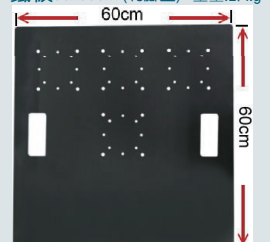

新型專利M620323
類平面六面接頭

六面接頭

角度:

5° · 10° · 15° · 22.5° · 30° · 45° · 60°

端板1cm

重量:2.5kg

重量:2.1kg

重量:1kg

傳統15x15
平面式15x15
斜撐

25x25斜撐(短)180~240cm
25x25斜撐(長)240~300cm

平面式TRUSS 15x15

六面接頭

角度:

5° · 10° · 15° · 22.5° · 30° · 45° · 60°

端板

重量:2.1kg

重量:1kg

鐵板60x60cm (有腳墊) 重量:27kg

用於:15x15、平面式15x15、25x25

TRUSS 25x25

新型專利M620323
類平面六面接頭

六面接頭

角度:

5° · 10° · 15° · 22.5° · 30° · 45° · 60°