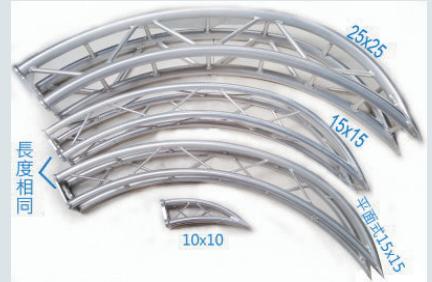

端板1cm

鐵板40x40cm (有腳墊)

重量:0.9kg

重量:1.3kg

重量:0.6kg

重量:12.5kg

長度相同

TRUSS 15x15

新型專利M620323
類平面六面接頭

六面接頭

角度:

5° · 10° · 15° · 22.5° · 30° · 45° · 60°

端板1cm

重量:2.5kg

重量:2.1kg

重量:1kg