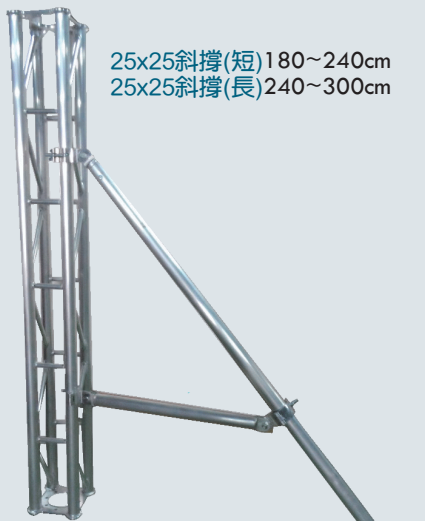

新型專利M620323
類平面六面接頭

六面接頭

角度:

5° · 10° · 15° · 22.5° · 30° · 45° · 60°

端板1cm

重量:2.5kg

重量:2.1kg

重量:1kg

傳統15x15
平面式15x15
斜撐

25x25斜撐(短)180~240cm
25x25斜撐(長)240~300cm

平面式TRUSS 15x15

六面接頭

角度:

5° · 10° · 15° · 22.5° · 30° · 45° · 60°

端板

重量:2.1kg

重量:1kg

鐵板60x60cm (有腳墊) 重量:27kg

用於:15x15、平面式15x15、25x25

TRUSS 25x25

新型專利M620323
類平面六面接頭

六面接頭

角度:

5° · 10° · 15° · 22.5° · 30° · 45° · 60°