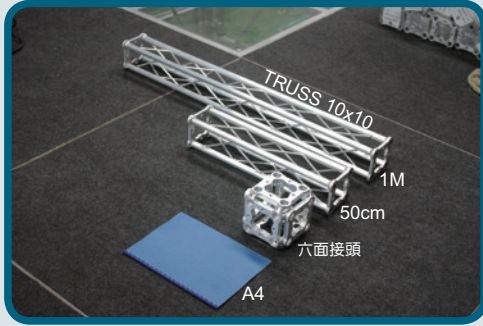

KING STAGE

TRUSS SERIES PROFESSIONAL TRUSS

豆扣(黑色/白色)長度18cm

廟角:10x10、15x15、平面式15x15、25x25