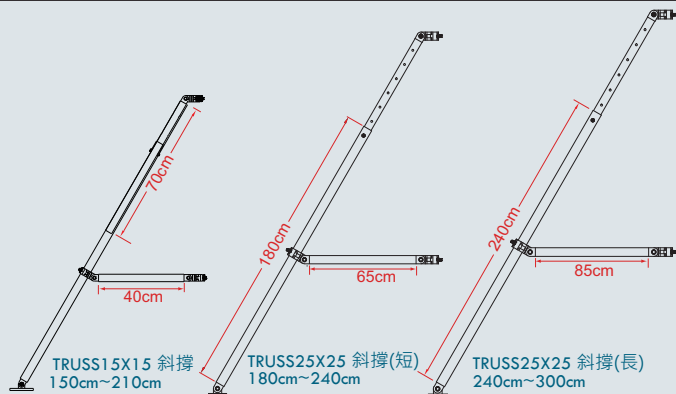

TRUSS 平面式15×15規格：10、15、20、30、40、50、100、150、200(cm)

●六面接頭、鐵板60×60、斜撐、廟角、角度、端板、豆扣(黑/白)

●1/4圓：1M、2M、3M ●1/8圓：1M、2M、3M、4M、5M、6M

TRUSS 25×25規格：10、15、20、30、40、50、100、150、200、300(cm)

●六面接頭、類平面六面接頭、鐵板60×60、斜撐(短、長)、廟角、角度、端板、豆扣(黑/白)

●1/4圓：1M、2M、3M ●1/8圓：1M、2M、3M、4M、5M、6M ●1/16圓：7M、8M、9M

▶ TRUSS10x10

▶ TRUSS15x15

▶ TRUSS平面式15x15

▶ TRUSS25x25

▶ 燈勾

▶ CLP-2011

單臂扣 管徑20mm

▶ CLP-2012

雙臂扣 管徑20mm

▶ CLP-3211

單臂扣 管徑32mm

▶ CLP-3212

雙臂扣 管徑32mm

▶ TF-001(3cm)

單臂扣 管徑50mm