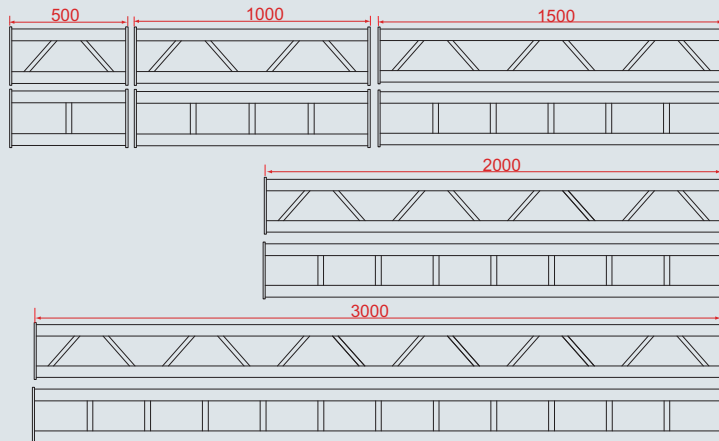

TRUSS 平面式15×15規格：10、15、20、30、40、50、100、150、200(cm)

●六面接頭、鐵板60×60、斜撐、廟角、角度、端板、豆扣(黑/白)

●1/4圓：1M、2M、3M ●1/8圓：1M、2M、3M、4M、5M、6M

TRUSS 25×25規格：10、15、20、30、40、50、100、150、200、300(cm)

●六面接頭、類平面六面接頭、鐵板60×60、斜撐(短、長)、廟角、角度、端板、豆扣(黑/白)

●1/4圓：1M、2M、3M ●1/8圓：1M、2M、3M、4M、5M、6M ●1/16圓：7M、8M、9M

▶ TRUSS10x10

▶ TRUSS15x15

▶ TRUSS平面式15x15

▶ TRUSS25x25

▶ 燈勾

▶ CLP-2011

單臂扣 管徑20mm