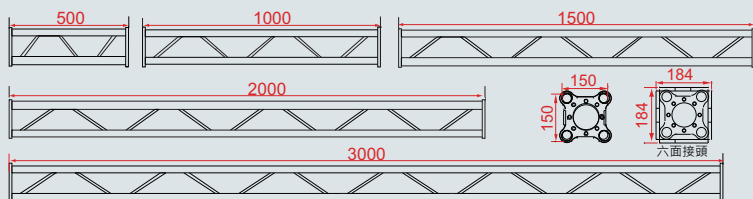

●六面接頭、類平面六面接頭、鐵板40×40、萬用角度、廟角、端板、豆扣(黑/白)

●1/4圓：1M、2M ●1/8圓：1M、2M、3M、4M ●1/16圓：3M、4M、5M、6M

TRUSS 15×15規格：10、15、20、30、40、50、100、150、200、300(cm)

●六面接頭、類平面六面接頭、鐵板60×60、斜撐、廟角、角度、端板、豆扣(黑/白)

●1/4圓：1M、2M、3M ●1/8圓：1M、2M、3M、4M、5M、6M ●1/16圓：7M、8M、9M

TRUSS 平面式15×15規格：10、15、20、30、40、50、100、150、200(cm)

●六面接頭、鐵板60×60、斜撐、廟角、角度、端板、豆扣(黑/白)

●1/4圓：1M、2M、3M ●1/8圓：1M、2M、3M、4M、5M、6M

TRUSS 25×25規格：10、15、20、30、40、50、100、150、200、300(cm)

●六面接頭、類平面六面接頭、鐵板60×60、斜撐(短、長)、廟角、角度、端板、豆扣(黑/白)

●1/4圓：1M、2M、3M ●1/8圓：1M、2M、3M、4M、5M、6M ●1/16圓：7M、8M、9M

▶ TRUSS10x10

▶ TRUSS15x15

▶ TRUSS平面式15x15

▶ TRUSS25x25

▶ 燈勾

▶ CLP-2011

單臂扣 管徑20mm