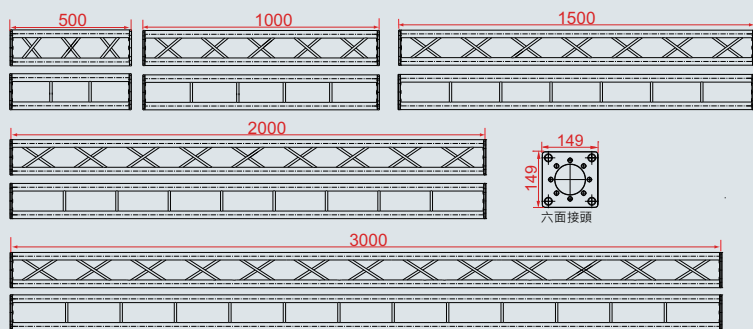

TRUSS 平面式15×15規格：10、15、20、30、40、50、100、150、200(cm)

●六面接頭、鐵板60×60、斜撐、廟角、角度、端板、豆扣(黑/白)

●1/4圓：1M、2M、3M ●1/8圓：1M、2M、3M、4M、5M、6M

TRUSS 25×25規格：10、15、20、30、40、50、100、150、200、300(cm)

●六面接頭、類平面六面接頭、鐵板60×60、斜撐(短、長)、廟角、角度、端板、豆扣(黑/白)

●1/4圓：1M、2M、3M ●1/8圓：1M、2M、3M、4M、5M、6M ●1/16圓：7M、8M、9M

▶ TRUSS10x10

▶ TRUSS15x15

▶ TRUSS平面式15x15

▶ TRUSS25x25

▶ 燈勾

▶ CLP-2011

單臂扣 管徑20mm