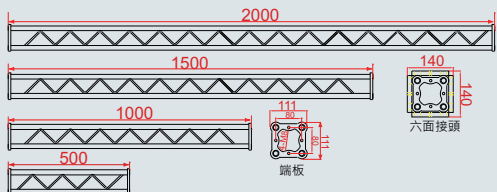

●六面接頭、類平面六面接頭、鐵板40×40、萬用角度、廟角、端板、豆扣(黑/白)

●1/4圓：1M、2M ●1/8圓：1M、2M、3M、4M ●1/16圓：3M、4M、5M、6M

TRUSS 15×15規格：10、15、20、30、40、50、100、150、200、300(cm)

●六面接頭、類平面六面接頭、鐵板60×60、斜撐、廟角、角度、端板、豆扣(黑/白)

●1/4圓：1M、2M、3M ●1/8圓：1M、2M、3M、4M、5M、6M ●1/16圓：7M、8M、9M

TRUSS 平面式15×15規格：10、15、20、30、40、50、100、150、200(cm)

●六面接頭、鐵板60×60、斜撐、廟角、角度、端板、豆扣(黑/白)

●1/4圓：1M、2M、3M ●1/8圓：1M、2M、3M、4M、5M、6M

TRUSS 25×25規格：10、15、20、30、40、50、100、150、200、300(cm)

●六面接頭、類平面六面接頭、鐵板60×60、斜撐(短、長)、廟角、角度、端板、豆扣(黑/白)

●1/4圓：1M、2M、3M ●1/8圓：1M、2M、3M、4M、5M、6M ●1/16圓：7M、8M、9M

▶ TRUSS10x10

▶ TRUSS15x15

▶ TRUSS平面式15x15

▶ TRUSS25x25

▶ 燈勾

▶ CLP-2011

單臂扣 管徑20mm